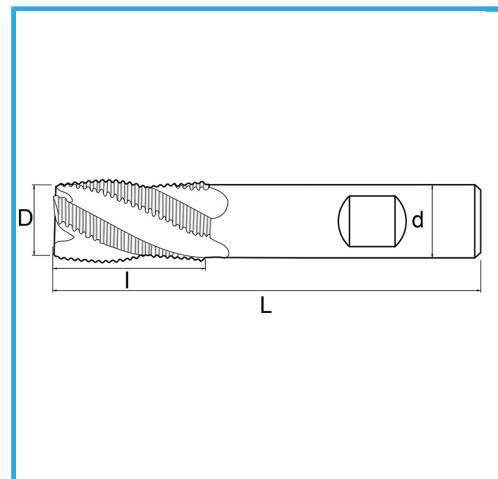

CORTE EN EL CENTRO VÁSTAGO CILINDRICO MANGO WELDON SERIE NORMAL.

€23,20

| | |
|------------------|---------------|
| D | 16 mm |
| d | 16 mm |
| l | 32 mm |
| Z | 4 |
| L | 92 mm |
| Peso bruto | 0,13 kg |
| Codigo de barras | 8012667217341 |

Caja

Externa

844/B

HSS

-

TIN

-