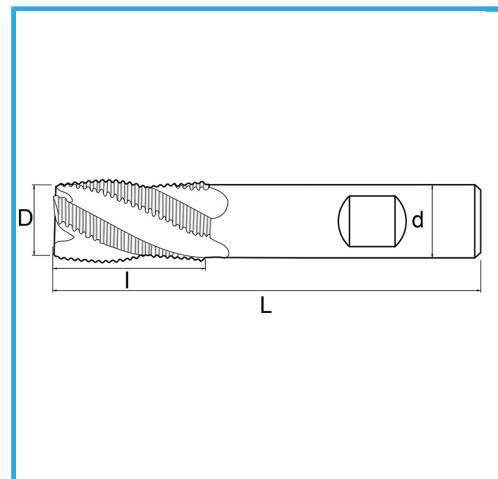

CORTE EN EL CENTRO VÁSTAGO CILINDRICO MANGO WELDON SERIE NORMAL.

€31,80

D	18 mm
d	16 mm
l	32 mm
Z	4
L	92 mm
Peso bruto	0,14 kg
Codigo de barras	8012667217358

Caja

Externa

844/B

HSS

-