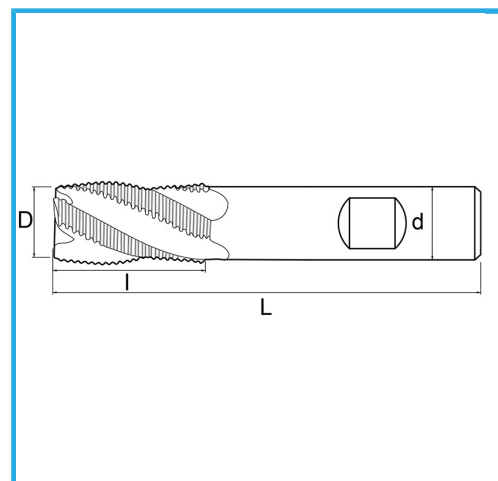

CORTE EN EL CENTRO VÁSTAGO CILINDRICO MANGO WELDON SERIE NORMAL.

€43,20

D	20 mm
d	20 mm
l	38 mm
Z	4
L	104 mm
Peso bruto	0,22 kg
Codigo de barras	8012667232214

Caja

Externa

844/B

-

-