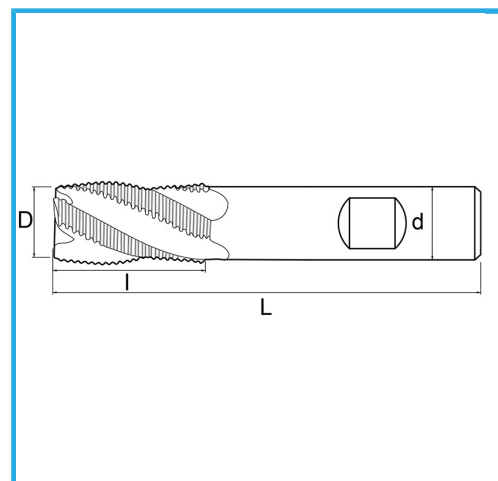

CORTE EN EL CENTRO VÁSTAGO CILINDRICO MANGO WELDON SERIE NORMAL.

€49,50

D	22 mm
d	20 mm
l	38 mm
Z	4
L	104 mm
Peso bruto	0,24 kg
Codigo de barras	8012667217365

Caja

Externa

844/B

-

-