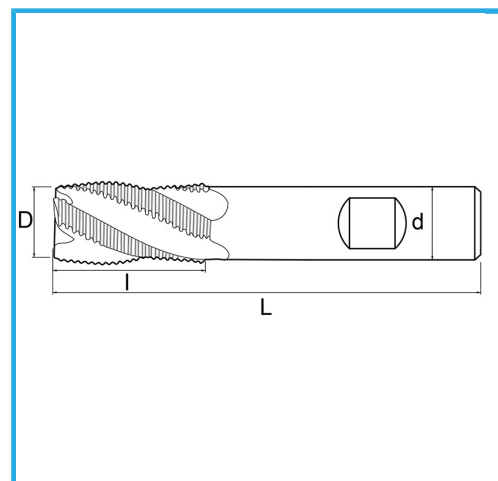

CORTE EN EL CENTRO VÁSTAGO CILINDRICO MANGO WELDON SERIE NORMAL.

€54,70

D	25 mm
d	25 mm
I	45 mm
Z	4
L	121 mm
Peso bruto	0,42 kg
Codigo de barras	8012667217372

Caja

Externa

844/B

-

-