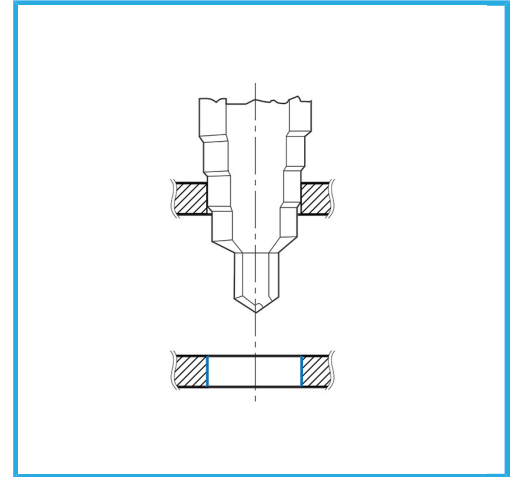

PARA CREAR Y AGRANDAR AGUJEROS EN CHAPA.

€78,10

Eje 6 - 8 - 10 mm  
Ø 4 - 12 - 6 - 20 - 6 - 30 mm  
Peso bruto 0,36 kg  
Codigo de barras 8012667253622

Colgante

HSS

-

TiN

-