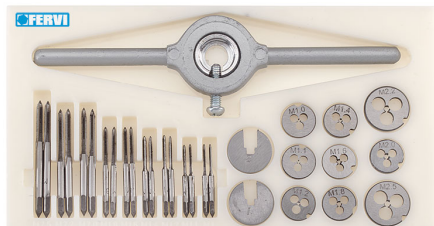

DA M1 A M2.5, CON GIRAFILIERE E ADDATTATORI PER CONVERTIRLO IN GIRAMASCHI.

€72,60

Misura M1 - M1.1 - M1.2 - M1.4 - M1.6 - M1.8 -
M2.0 - M2.2 - M2.5

Peso lordo 0,18 kg

Dimensioni imballo 160x90x16 h mm

Codice EAN 8012667197469

Scatola

HSS

-

30 Pcs