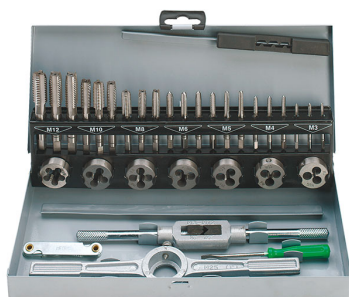

CON GIRAMASCHI, GIRAFILIERE E CONTAFILETTI.

**€86,90**  
~~€116,00~~

<b>Maschi</b>	M3x0,5 M4x0,7 M5x0,8 M6x1 M8x1,25 M10x1,5 M12x1,75
<b>Filieri</b>	M3x0,5 M4x0,7 M5x0,8 M6x1 M8x1,25 M10x1,5 M12x1,75
<b>Giravite</b>	3,5 x 50 mm
<b>Peso lordo</b>	1,29 kg
<b>Dimensioni imballo</b>	265x120x40 h mm
<b>Codice EAN</b>	8012667181147

Append.

**HSS** -

32 Pcs