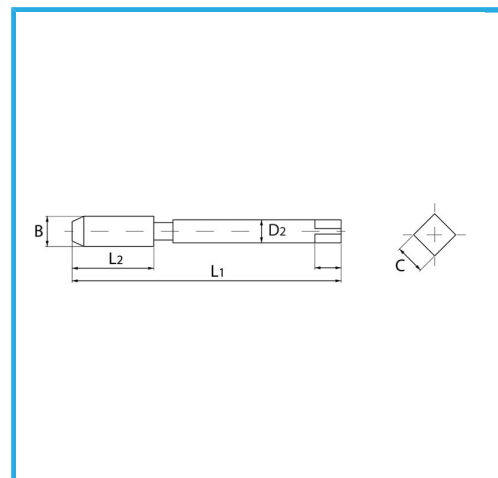

PASO GRUESO DE HILO ISOMÉTRICO.

€35,90

B	M20 x 2,5 mm
L2	34 mm
L1	140 mm
D2	16 mm
C	12 mm
Peso bruto	0,24 kg
Codigo de barras	8012667141653

Caja

HSS-G

HV=750

Externa

376/B