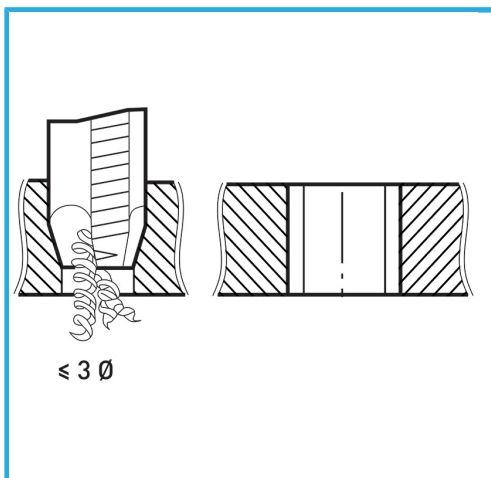

PASO GRUESO DE HILO ISOMÉTRICO.

€35,90

B	M20 x 2,5 mm
L2	34 mm
L1	140 mm
D2	16 mm
C	12 mm
Peso bruto	0,24 kg
Codigo de barras	8012667141653

Caja

HSS-G

HV=750

Externa

376/B