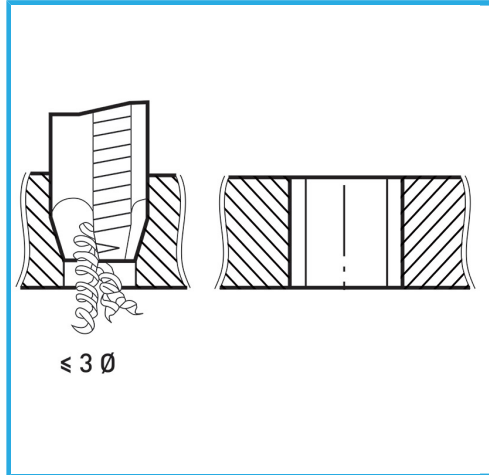

PASO GRUESO DE HILO ISOMÉTRICO.

€50,30

B	M22 x 2,5 mm
L2	34 mm
L1	140 mm
D2	18 mm
C	14.5 mm
Peso bruto	0,05 kg
Codigo de barras	8012667183448

Caja

HSS-G

HV=750

Externa

376/B