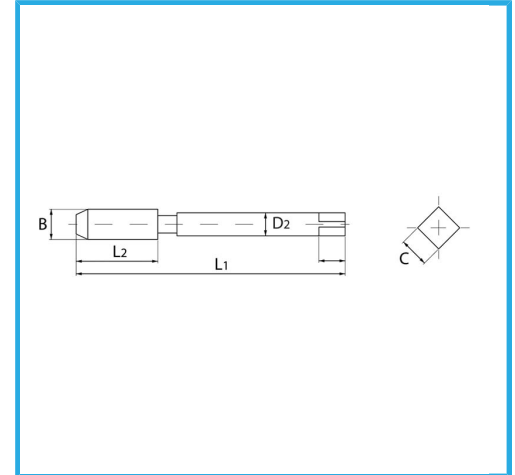

PASO GRUESO DE HILO ISOMÉTRICO.

€50,30

B	M22 x 2,5 mm
L2	34 mm
L1	140 mm
D2	18 mm
C	14.5 mm
Peso bruto	0,05 kg
Codigo de barras	8012667183448

Caja

HSS-G

HV=750

Externa

376/B