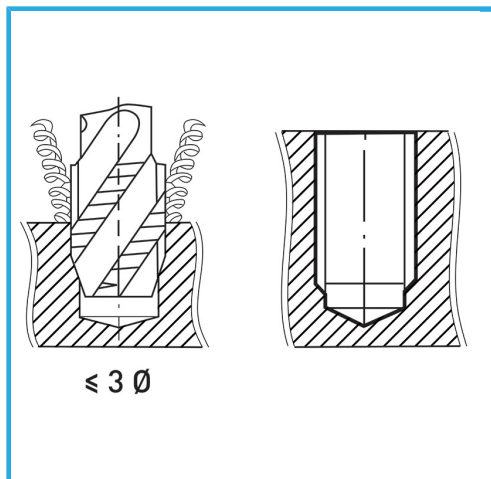

ISOMETRIC THREAD COARSE PITCH.

B	M12 x 1,75 mm
L2	29 mm
L1	110 mm
D2	9 mm
C	7 mm
Gross weight	0,05 kg
EAN Code	8012667141714

Box

HV=750

External

376/C

-