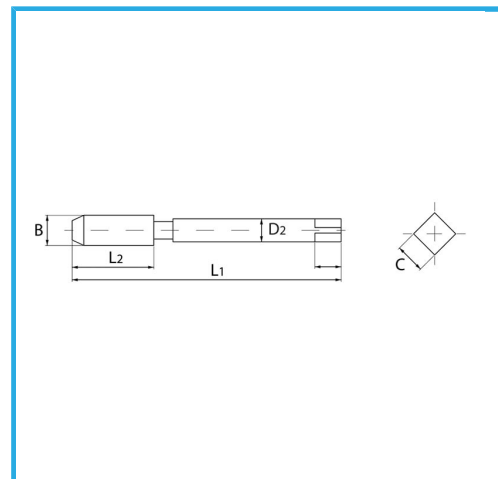

ISOMETRIC THREAD COARSE PITCH.

B	M12 x 1,75 mm
L2	29 mm
L1	110 mm
D2	9 mm
C	7 mm
Gross weight	0,05 kg
EAN Code	8012667141714

Box

HV=750

External

376/C

-