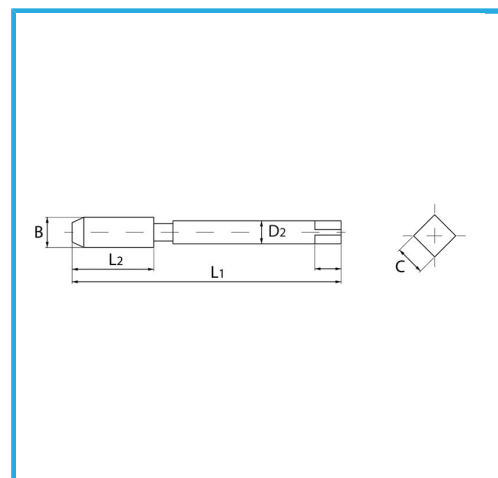

ISOMETRIC THREAD COARSE PITCH.

<b>B</b>	M14 x 2 mm
<b>L2</b>	30 mm
<b>L1</b>	110 mm
<b>D2</b>	11 mm
<b>C</b>	9 mm
<b>Gross weight</b>	0,05 kg
<b>EAN Code</b>	8012667141721

Box

HV=750

External

376/C

HSS-G

-