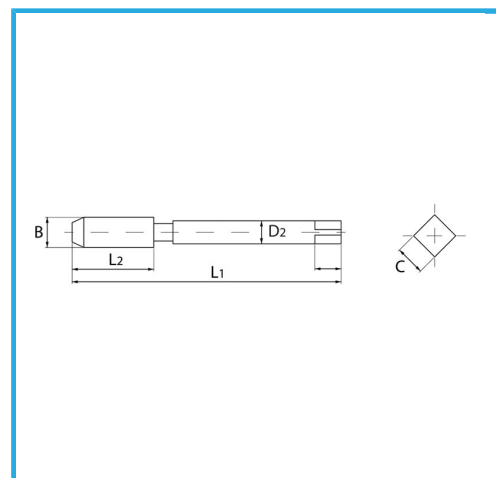

ISOMETRIC THREAD COARSE PITCH.

B	M18 x 2,5 mm
L2	34 mm
L1	125 mm
D2	14 mm
C	11 mm
Gross weight	0,05 kg
EAN Code	8012667141745

Box

HV=750

External

376/C

HSS-G

-