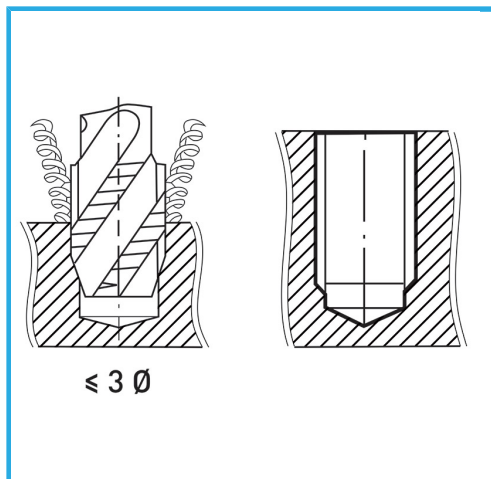

ISOMETRIC THREAD COARSE PITCH.

<b>B</b>	M20 x 2,5 mm
<b>L2</b>	34 mm
<b>L1</b>	140 mm
<b>D2</b>	16 mm
<b>C</b>	12 mm
<b>Gross weight</b>	0,05 kg
<b>EAN Code</b>	8012667141752

Box

HV=750

External

376/C

HSS-G