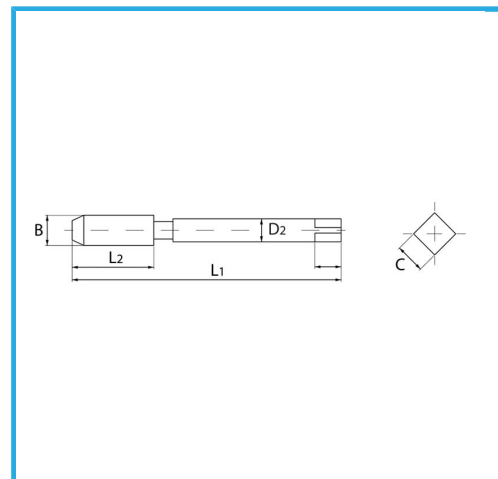

ISOMETRIC THREAD COARSE PITCH.

<b>B</b>	M20 x 2,5 mm
<b>L2</b>	34 mm
<b>L1</b>	140 mm
<b>D2</b>	16 mm
<b>C</b>	12 mm
<b>Gross weight</b>	0,05 kg
<b>EAN Code</b>	8012667141752

Box

HV=750

External

376/C

HSS-G