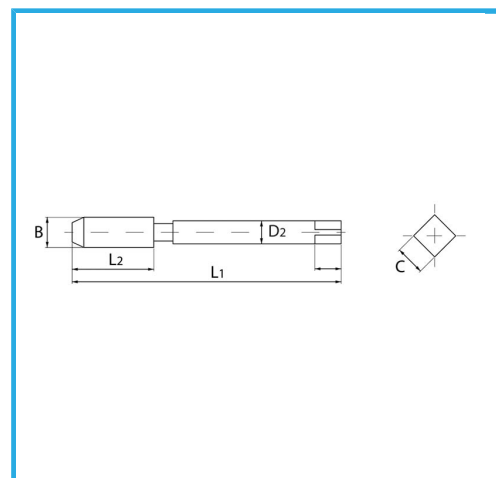

ISOMETRIC THREAD COARSE PITCH.

<b>B</b>	M22 x 2,5 mm
<b>L2</b>	34 mm
<b>L1</b>	140 mm
<b>D2</b>	18 mm
<b>C</b>	14.5 mm
<b>Gross weight</b>	0,26 kg
<b>EAN Code</b>	8012667257187

Box

HV=750

External

376/C

HSS-G