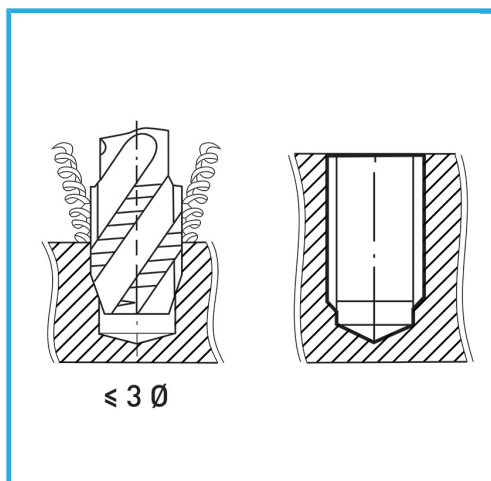

ISOMETRIC THREAD COARSE PITCH - REINFORCED SHANK.

B	M4 x 0,70 mm
L2	13 mm
L1	63 mm
D2	4.5 mm
C	3.4 mm
Gross weight	0,01 kg
EAN Code	8012667141769

Box

HSS-G

HV=750

External

371/C