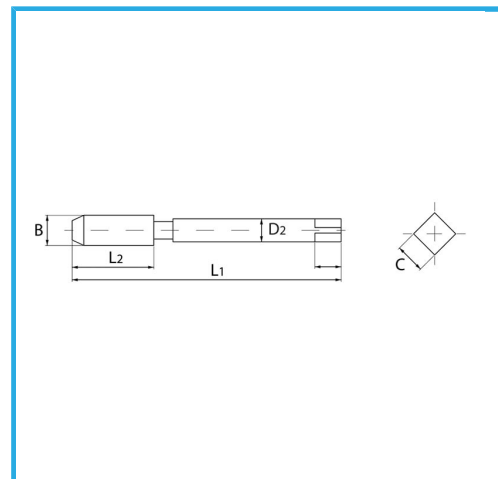

ISOMETRIC THREAD COARSE PITCH - REINFORCED SHANK.

B	M5 x 0,80 mm
L2	18 mm
L1	74 mm
D2	6 mm
C	4.9 mm
Gross weight	0,01 kg
EAN Code	8012667141776

Box

HSS-G

HV=750

External

371/C