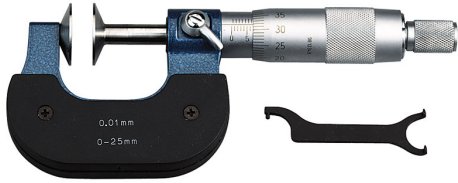

LACKIERTER BOGEN.

Maß	175 - 200 mm
Anzeige	0,01 mm
Scheiben	Ø 27 mm
Bruttogewicht	2,24 kg
EAN-Code	8012667191405

863

Box