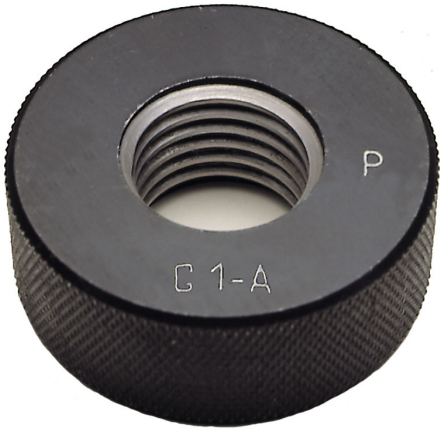

PASO GAS CILINDRICO.

€100,00

Dimensiones

1/2" - 14 TPI

Peso bruto

0,07 kg

Codigo de barras

8012667006747