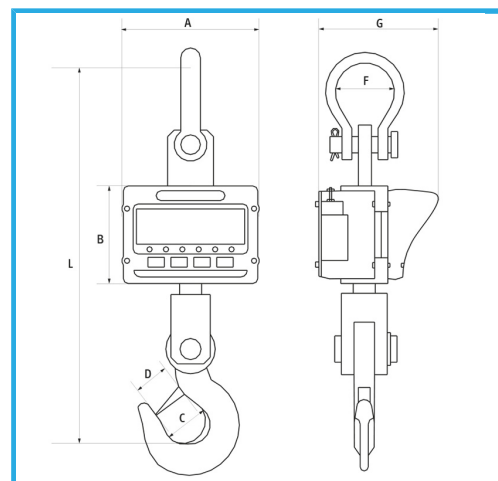

EQUIPADO CON BATERÍA, CARGADOR, CONTROL REMOTO, RETROILUMINACIÓN Y SEÑAL SONORA. UNIDAD DE MEDIDA DOBLE KG/LB....

€1.280,00

Tamaño caracteres	40 x 20 mm
Capacidad	5001 kg
Lectura	1 kg
Pesaje mínimo	1 kg
Carga límite	150%
Batería recargable	1 x 6 V 10 Ah
Peso neto	19 kg
Peso bruto	12,44 kg
Código de barras	8012667236717

Caja

**Incluido En
El Precio**

Cargador de batería
Batería de 6V 10Ah
Radio control
Grillete superior
Gancho con dispositivo
antideslizante