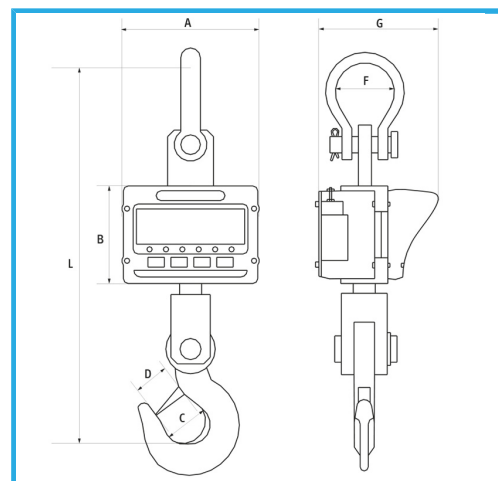

EQUIPADO CON BATERÍA, CARGADOR, CONTROL REMOTO, RETROILUMINACIÓN Y SEÑAL SONORA. UNIDAD DE MEDIDA DOBLE KG/LB....

€1.530,00

Tamaño caracteres	40 x 20 mm
Capacidad	10001 kg
Lectura	2 kg
Pesaje mínimo	2 kg
Carga límite	150%
Batería recargable	1 x 6 V 10 Ah
Peso neto	32 kg
Peso bruto	20,01 kg
Código de barras	8012667236724

Caja

**Incluido En
El Precio**

Cargador de batería
Batería de 6V 10Ah
Radio control
Grillete superior
Gancho con dispositivo
antideslizante