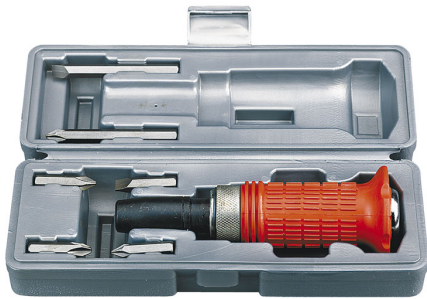

IM KUNSTSTOFFKASTEN.

<b>Abmessungen</b>	165 x 42 mm
<b>Einsätze</b>	6
<b>Angriff</b>	5/16"
<b>Bruttogewicht</b>	0,91 kg
<b>Verpackungsmaße</b>	230x80x65 h mm
<b>EAN-Code</b>	8012667001896

Box

Satiniert

7 Pcs

Stahl