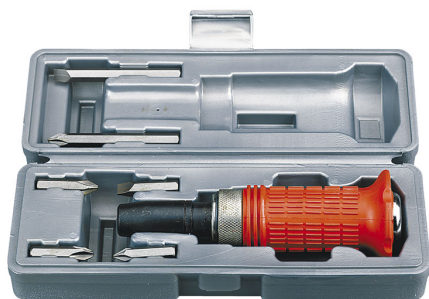

CON ESTUCHE DE PLASTICO.

€11,90

Dimensiones

165 x 42 mm

Insertos

6

Conexión

5/16"

Peso bruto

0,91 kg

Codigo de barras

8012667001896

Caja

Satinado

7 Pcs

Acero