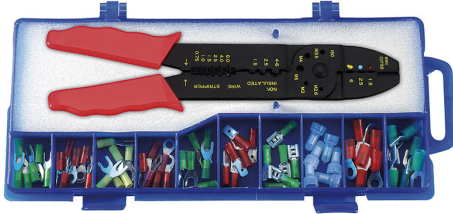

MIT ISOLIERTEN ENDEN.

Länge	220 mm
Verpackungsmaße	270x110x20 h mm
Bruttogewicht	0,35 kg
EAN-Code	8012667001520

Blister

Stahl