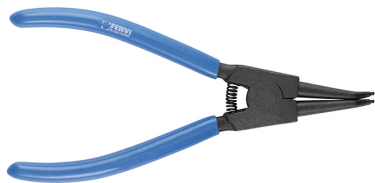

CURVA PARA EXTERIORES.

€9,60

**Arandelas de seguridad**

Ø 10 - 25 mm

**Longitud**

150 mm

**Peso bruto**

0,12 kg

**Codigo de barras**

8012667181246

Colgante

Cr-V

-