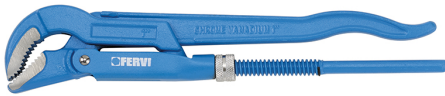

€37,40

<b>Dimensiones</b>	580 mm - 2"
<b>Apertura máx.</b>	72 mm
<b>Peso bruto</b>	2,37 kg
<b>Codigo de barras</b>	8012667001476

Cr-V