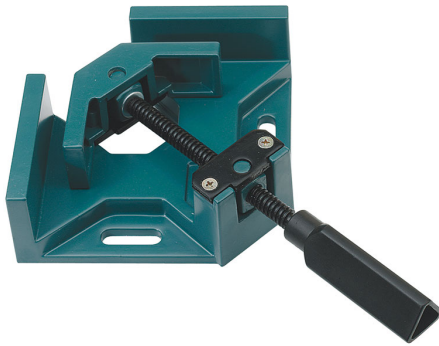

ADJUSTABLE JAW.

Capacity	70 mm + 70 mm
Working height	35 mm
A	150 mm
B	Min 250 mm - Max 345 mm
C	97 mm
D	60 mm
E	70 mm
F	55 mm
G	49 mm
H	217 mm
J	92 mm
Gross weight	0,84 kg
EAN Code	8012667002220

Box

Alu