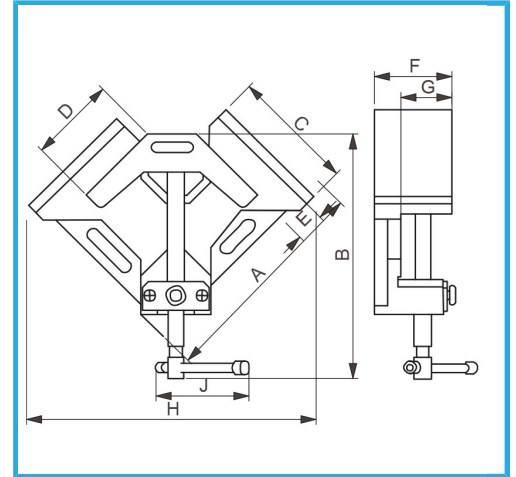

ADJUSTABLE JAW.

Capacity	70 mm + 70 mm
Working height	35 mm
A	150 mm
B	Min 250 mm - Max 345 mm
C	97 mm
D	60 mm
E	70 mm
F	55 mm
G	49 mm
H	217 mm
J	92 mm
Gross weight	0,84 kg
EAN Code	8012667002220

Box

Alu