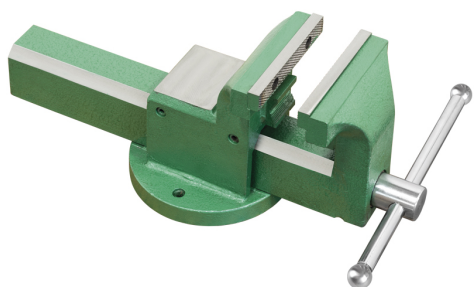

REGOLAZIONE LATERALE DELLO SCORRIMENTO. DOTATA DI CUSCINETTO SULLA VITE, STRINGITUBO E GANASCE INTERCAMBIABILI.

€124,00
~~€166,00~~

Ganascia	100 mm
Apertura	105 mm
Peso netto	5,3 kg
Dimensioni imballo	310x160x160 h mm
Peso lordo	5,66 kg
Codice EAN	8012667207052

Scatola

Acciaio