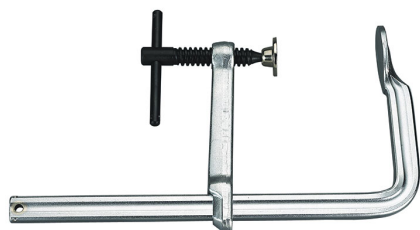

# ART. M006/300

SARGENTO CON CUERPO DE ACERO TEMPLADO PARA MECÁNICA

€41,80

<b>Apertura x Profundidad</b>	300 x 140 mm
<b>Barra</b>	25 x 12 mm
<b>Fuerza máxima</b>	600 kg
<b>Peso bruto</b>	1,93 kg
<b>Codigo de barras</b>	8012667183233

Templado

Acero