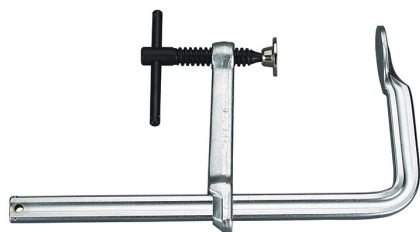

ART. M006/400

SARGENTO CON CUERPO DE ACERO TEMPLADO PARA MECÁNICA

€42,40

Apertura x Profundidad

420 x 120 mm

Barra

25 x 12 mm

Fuerza máxima

650 kg

Peso bruto

2,01 kg

Codigo de barras

8012667183226

Templado

Acero