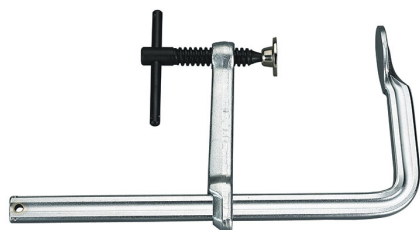

ART. M006/800

SARGENTO CON CUERPO DE ACERO TEMPLADO PARA MECÁNICA

€81,20

Apertura x Profundidad	800 x 120 mm
Barra	25 x 12 mm
Fuerza máxima	650 kg
Peso bruto	2,94 kg
Codigo de barras	8012667190989

Templado

Acero