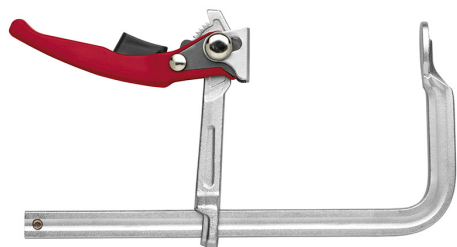

A SERRAGGIO RAPIDO.

**€65,30**  
~~€88,40~~

**Apertura x Profondità**

600 x 120 mm

**Asta**

25 x 12 mm

**Dimensioni imballo**

705x210x50 h mm

**Peso lordo**

2,97 kg

**Codice EAN**

8012667191016

Temprato

Acciaio