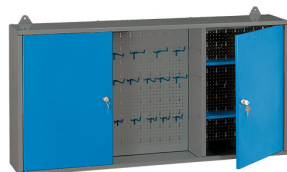

CON 18 GANCI IN DOTAZIONE

€160,00
~~€210,00~~

UPGRADE

Dimensioni armadietto	1200 x 200 x 600h mm
Spessore lamiera	0,8 mm
Ripiani interni	4
Ganci	18 (6 + 6 + 6)
Interasse fori	30 mm
Peso netto	17 kg
Dimensioni imballo	1280x440x90 h mm
Peso lordo	17,00 kg
Codice EAN	8012667179717