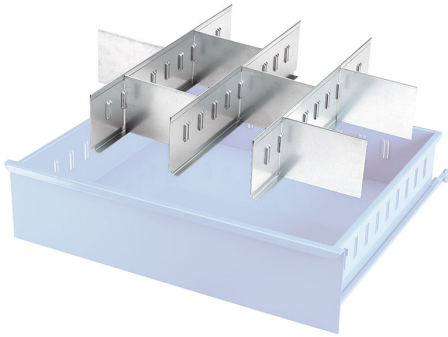

EXAMPLE DIVIDERS SETTING.

**Longitudinal divider**

440 x 165h mm

**Transversal divider**

-

**Gross weight**

6,96 kg

**EAN Code**