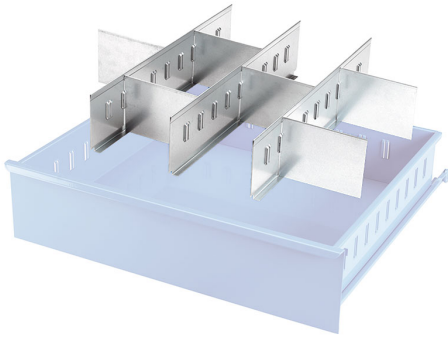

EXAMPLE DIVIDERS SETTING.

Longitudinal divider	-
Transversal divider	120 x 165h mm
Gross weight	1,20 kg
EAN Code	8012667245054

10 Pcs