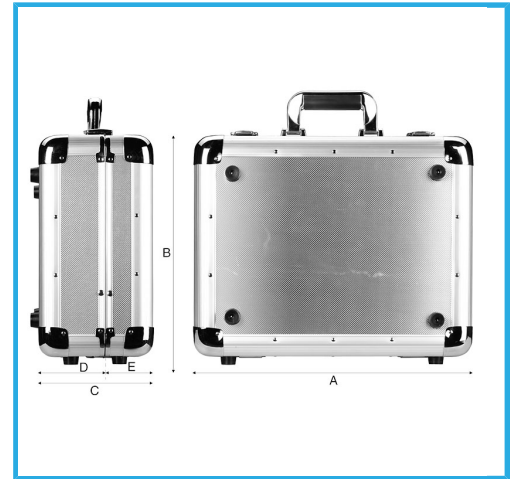

HERRAMIENTAS NO INCLUIDAS.

€150,00

A	510 mm
B	375 mm
C	185 mm
D	110 mm
E	75 mm
Capacidad	30 kg
Peso neto	5 kg
Peso bruto	5,52 kg
Codigo de barras	8012667199173

Caja

Alu

Aluminio