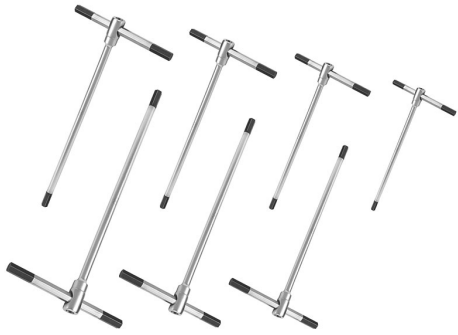

**ART. 0400**  
**JUEGO DE LLAVES DE 6 CARAS MACHO EN "T"**

CON MANGO CORREDIZO, PARA USAR EN SITUACIONES DIFÍCILES Y CONDICIONES SEVERAS.

€69,80

**Medidas** 2 - 3 - 4 - 5 - 6 - 8 - 10 mm  
**Peso bruto** 1,02 kg  
**Codigo de barras** 8012667268305

Caja

-

Cr-V

-

Cromado

7 Pcs

2936