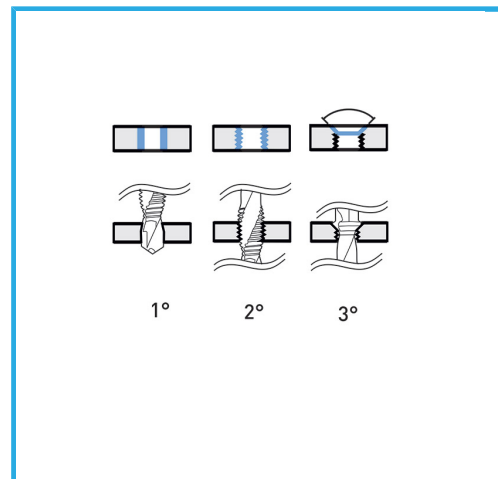

GRACIAS A LA GEOMETRÍA PARTICULAR EN UNA SOLA OPERACIÓN ES CAPAZ DE PERFORAR, ROSCAR Y AVELLANAR.

€7,00

Macho	M4 x 0,7
Conexión	1/4"
Dimensión	52 mm
Peso bruto	0,01 kg
Codigo de barras	8012667268626

Caja