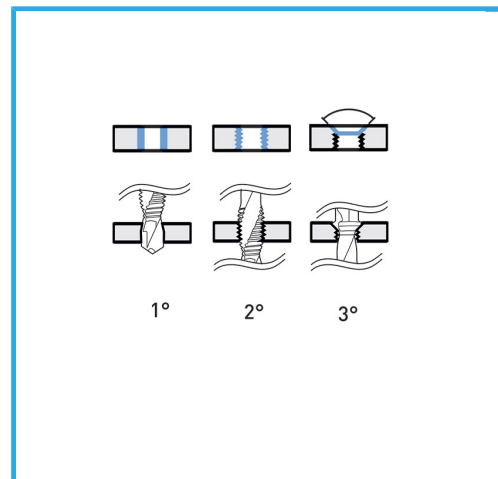

GRACIAS A LA GEOMETRÍA PARTICULAR EN UNA SOLA OPERACIÓN ES CAPAZ DE PERFORAR, ROSCAR Y AVELLANAR.

€8,00

Macho	M6 x 1
Conexión	1/4"
Dimensión	56 mm
Peso bruto	0,01 kg
Codigo de barras	8012667268640

Caja

HSS