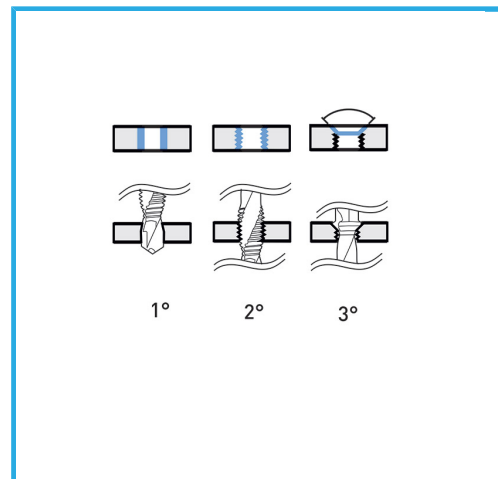

GRACIAS A LA GEOMETRÍA PARTICULAR EN UNA SOLA OPERACIÓN ES CAPAZ DE PERFORAR, ROSCAR Y AVELLANAR.

€9,20

Macho	M8 x 1,25
Conexión	1/4"
Dimensión	58 mm
Peso bruto	0,02 kg
Codigo de barras	8012667268657

Caja