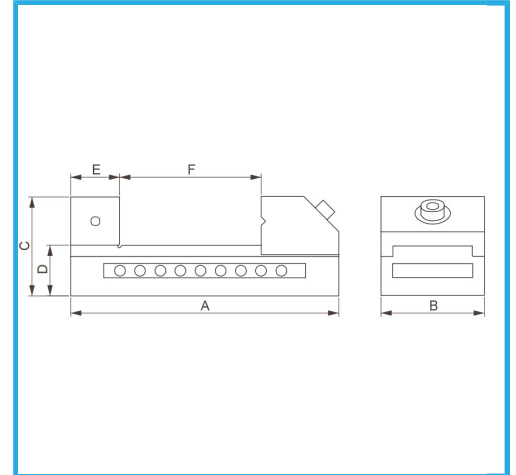

DE CONEXIÓN RÁPIDA. ACOPLADOR RECTIFICADO CON ALTA PRECISIÓN. PRECISIÓN INDICADA EN PARALELISMO Y...

€94,10

Dimensiones	38 x 105 x 45h mm
Apertura	44 mm
Altura mordaza	25 mm
Precisión	0,005 mm
Peso bruto	0,95 kg
Codigo de barras	8012667268817

Caja de
madera

Templado

Acero

Rectificado