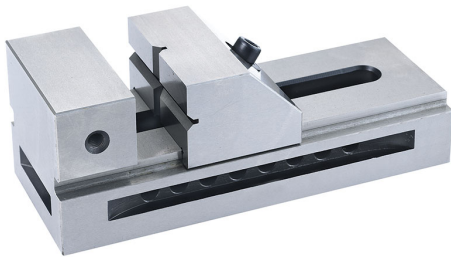

DE CONEXIÓN RÁPIDA. ACOPLADOR RECTIFICADO CON ALTA PRECISIÓN. PRECISIÓN INDICADA EN PARALELISMO Y...

€94,10

Dimensiones	38 x 105 x 45h mm
Apertura	44 mm
Altura mordaza	25 mm
Precisión	0,005 mm
Peso bruto	0,95 kg
Codigo de barras	8012667268817

Caja de
madera

Templado

Acero

Rectificado