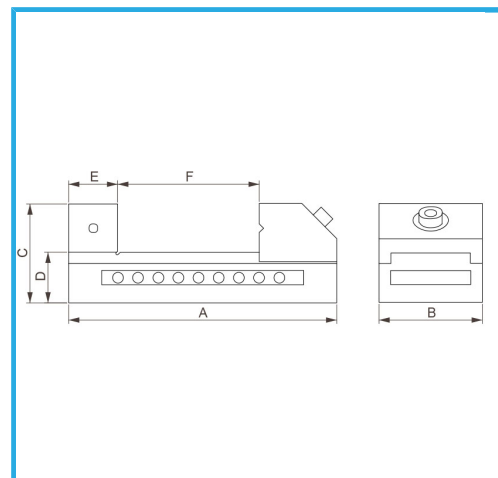

DE CONEXIÓN RÁPIDA. ACOPLADOR RECTIFICADO CON ALTA PRECISIÓN. PRECISIÓN INDICADA EN PARALELISMO Y...

€98,30

Dimensiones	50 x 140 x 50h mm
Apertura	65 mm
Altura mordaza	25 mm
Precisión	0,005 mm
Peso bruto	1,78 kg
Codigo de barras	8012667268824

Caja de madera

Templado

Acero

Rectificado