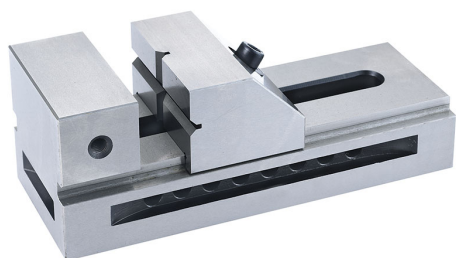

DE CONEXIÓN RÁPIDA. ACOPLADOR RECTIFICADO CON ALTA PRECISIÓN. PRECISIÓN INDICADA EN PARALELISMO Y...

€98,30

Dimensiones	50 x 140 x 50h mm
Apertura	65 mm
Altura mordaza	25 mm
Precisión	0,005 mm
Peso bruto	1,78 kg
Codigo de barras	8012667268824

Caja de madera

Templado

Acero

Rectificado