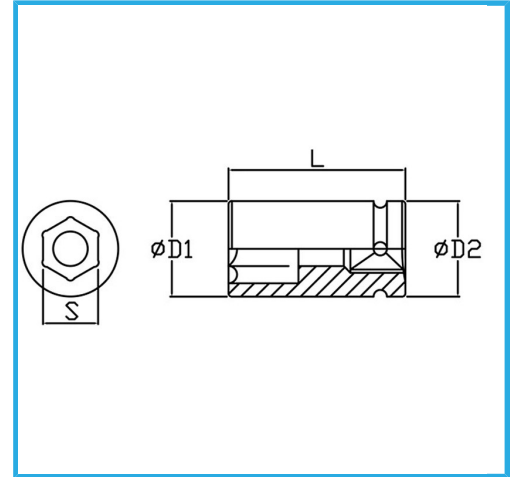

€4,24

Medida	9 mm
D1	16 mm
D2	24 mm
Longitud	38 mm
Peso bruto	0,08 kg
Codigo de barras	8012667271695

Fosfatado

1/2"

Cr-Mo