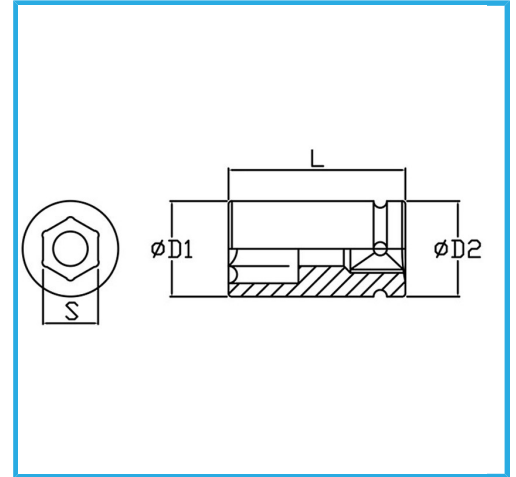

€4,24

Medida	13 mm
D1	20,5 mm
D2	24 mm
Longitud	38 mm
Peso bruto	0,07 kg
Codigo de barras	8012667271732

Fosfatado

1/2"

-

Cr-Mo