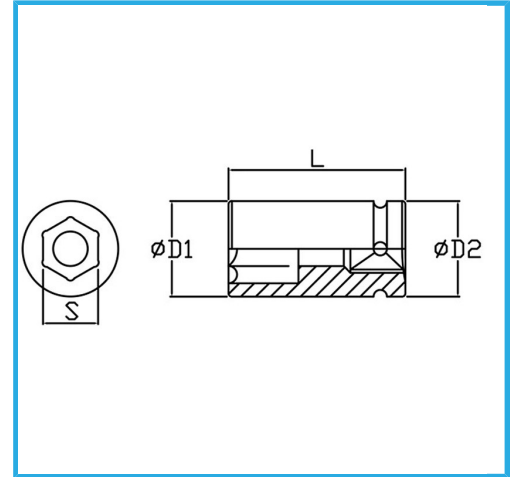

€4,79

Medida	15 mm
D1	24 mm
D2	24 mm
Longitud	38 mm
Peso bruto	0,07 kg
Codigo de barras	8012667271756

Fosfatado

1/2"

Cr-Mo