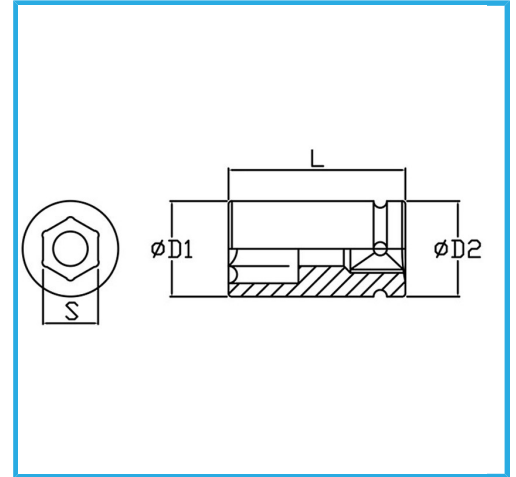

€4,79

Medida	17 mm
D1	26 mm
D2	26 mm
Longitud	38 mm
Peso bruto	0,10 kg
Codigo de barras	8012667271770

Fosfatado

1/2"

Cr-Mo