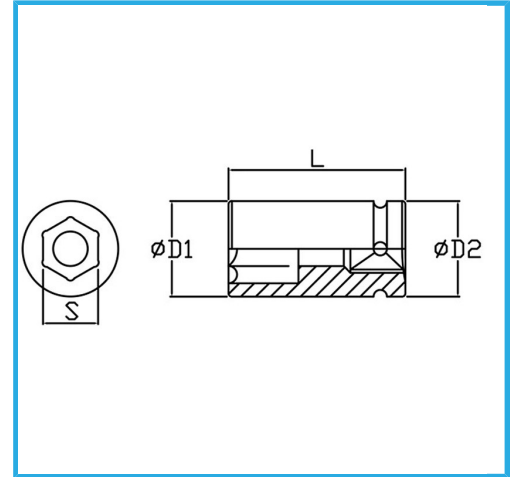

€4,79

Medida	19 mm
D1	28 mm
D2	28 mm
Longitud	38 mm
Peso bruto	0,10 kg
Codigo de barras	8012667271794

Fosfatado

1/2"

-

Cr-Mo