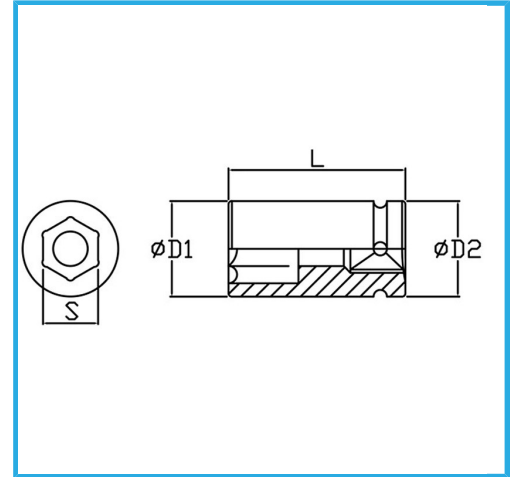

€5,80

Medida	20 mm
D1	30 mm
D2	30 mm
Longitud	38 mm
Peso bruto	0,14 kg
Codigo de barras	8012667271800

Fosfatado

1/2"

Cr-Mo