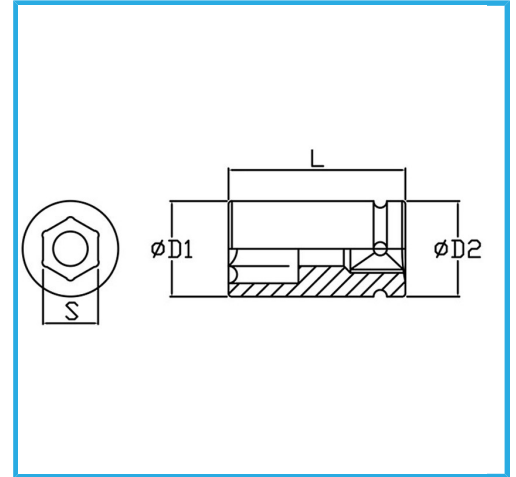

€5,80

Medida	21 mm
D1	30 mm
D2	30 mm
Longitud	38 mm
Peso bruto	0,14 kg
Codigo de barras	8012667271817

Fosfatado

1/2"

Cr-Mo