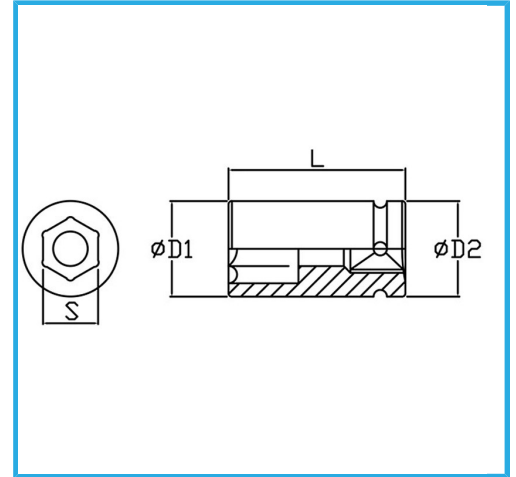

€6,10

Medida	23 mm
D1	34 mm
D2	30 mm
Longitud	38 mm
Peso bruto	0,17 kg
Codigo de barras	8012667271831

Fosfatado

1/2"

-

Cr-Mo